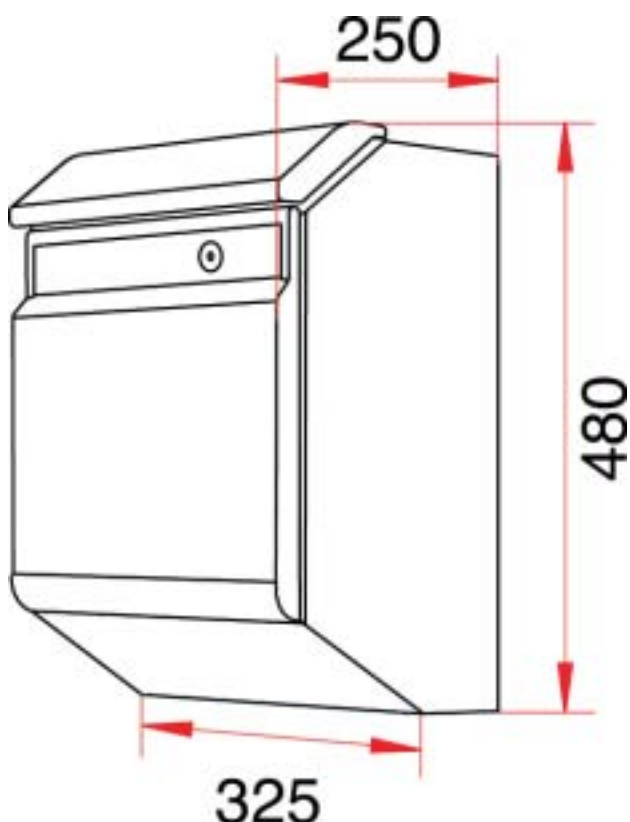

STALA Postkasse

Stala postkasse er produsert i værbestandig rustfritt stål.

- Postluken med stor åpning, passer også til store aviser.
- Navneskilt med graving inkludert i prisen.
- Posten samles fint i bunnen av postkassen.
- Abloy-lås sikrer posten mot hærverk og tyveri.
- Enkelt å åpne og tømme postkassen.

Art.nr. PL-3: Postkasse i rustfritt stål med Abloy-lås.

Mål: Bredde 325 mm x Dybde 250 mm x Høyde 480 mm.

Montering: Postkassen kan monteres fast på husveggen eller på et frittstående stativ. Posten anbefaler at postkassen monteres slik at høyden fra marken til nedre kant på innleggsluken er 1000-1200 mm.